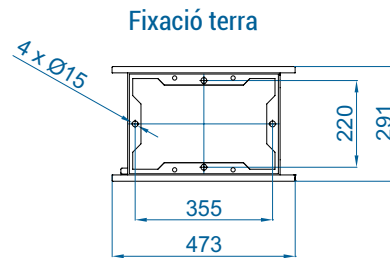

Bateries d'aigua: les connexions P86 i P64 són 2x3/4" femella (mascle si connexions laterals), les P54 2x1" són mascle. P86 2 files. P64 3 files. P54 4 files.

Selection program

Dimensions

Instal·lació horitzontal

	L	I	A
ZEN 1000	1220	1140	1115
ZEN 1500	1620	1544	1515
ZEN 2000	2120	2044	2015
ZEN 2500	2620	2544	2515

Sota comanda, mides personalitzables

Instal·lació vertical

Espai per connexions

Plànols CAD, arxius BIM, manuals
d'instal·lació i altra documentació