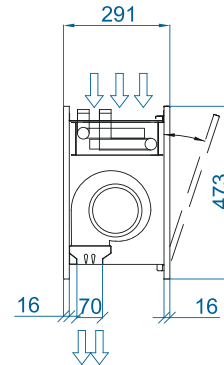

(*) Sota comanda, es poden subministrar bateries elèctriques en altres potències.

💧 CALEFACCIÓ AIGUA

Model	Cabal m³/h	P86 (80/60°C)		P64 (60/40°C)		P54 (50/40°C)		Potència ventilació 230V~50Hz kW	Intensitat ventilació 230V~50Hz A	Nivell sonor (5 m) dB(A)	Pes kg
		Potència calorífica kW	Pèrdua pressió aigua Pa	Capacitat calorífica kW	Pèrdua pressió aigua Pa	Potència calorífica kW	Pèrdua pressió aigua Pa				
ZEN M 1000 P	1860	9,84	1000	9,22	4990	-	-	0,318	1,41	55	37
ZEN M 1500 P	2480	14,23	760	13,65	6430	-	-	0,424	1,88	56	53
ZEN M 2000 P	3720	22,17	2190	19,70	5470	-	-	0,636	2,82	57	71
ZEN M 2500 P	4340	27,69	4000	23,48	4060	-	-	0,742	3,29	58	86
ZEN G 1000 P	2250	11,04	1230	10,42	6190	10,56	1790	0,642	2,85	57	40
ZEN G 1500 P	3000	16,02	940	15,47	8020	16,37	5670	0,856	3,80	58	57
ZEN G 2000 P	4500	24,92	2700	22,29	6810	23,15	3030	1,284	5,70	59	78
ZEN G 2500 P	5250	31,16	4930	26,61	5060	28,76	5450	1,498	6,65	60	95
ZEN ECG 1000 P	2550	11,89	1400	11,27	7110	11,50	2090	0,213	1,86	61	40
ZEN ECG 1500 P	3400	17,29	1070	16,77	9240	17,86	6620	0,284	2,48	62	57
ZEN ECG 2000 P	5100	26,86	3080	24,14	7850	25,24	3530	0,426	3,72	63	78
ZEN ECG 2500 P	5950	33,63	5650	28,84	5840	31,38	6360	0,497	4,34	64	95

Bateries d'aigua: les connexions P86 i P64 són 2x3/4" femella (mascle si connexions laterals), les P54 2x1" són mascle. P86 2 files. P64 3 files. P54 4 files.

Selection program

Dimensions

Instal·lació horitzontal