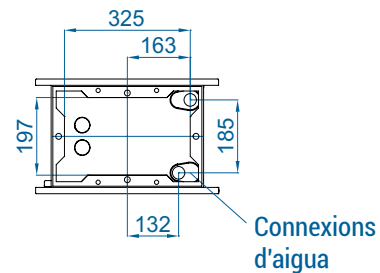

Bateries d'aigua: les connexions P86 i P64 són 2x3/4" femella (mascle si connexions laterals), les P54 2x1" són mascle. P86 2 files. P64 3 files. P54 4 files.

Selection program

Dimensions

Instal·lació horitzontal

	L	I	A
ZEN 1000	1220	1140	1115
ZEN 1500	1620	1544	1515
ZEN 2000	2120	2044	2015
ZEN 2500	2620	2544	2515

Sota comanda, mides personalitzables

Instal·lació vertical

Espai per connexions

Plànols CAD, arxius BIM, manuals
d'instal·lació i altra documentació