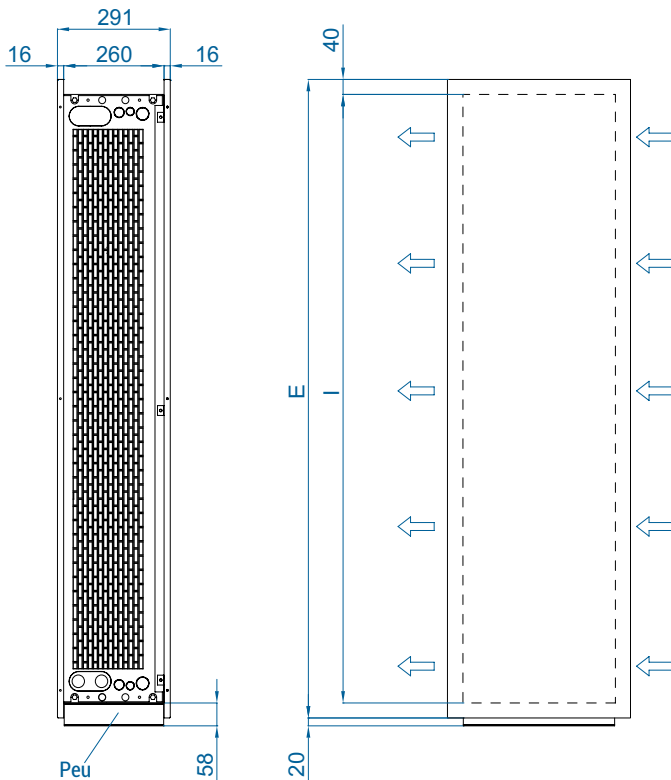

Bateries d'aigua: les connexions P86 i P64 són 2x3/4" femella (mascle si connexions laterals), les P54 2x1" són mascle. P86 2 files. P64 3 files. P54 4 files.

Selection program

Dimensions

Instal·lació horitzontal

	L	I	A
ZEN 1000	1220	1140	1115
ZEN 1500	1620	1544	1515
ZEN 2000	2120	2044	2015
ZEN 2500	2620	2544	2515

Sota comanda, mides personalitzables

Instal·lació vertical

Espai per connexions

Plànols CAD, arxius BIM, manuals
d'instal·lació i altra documentació