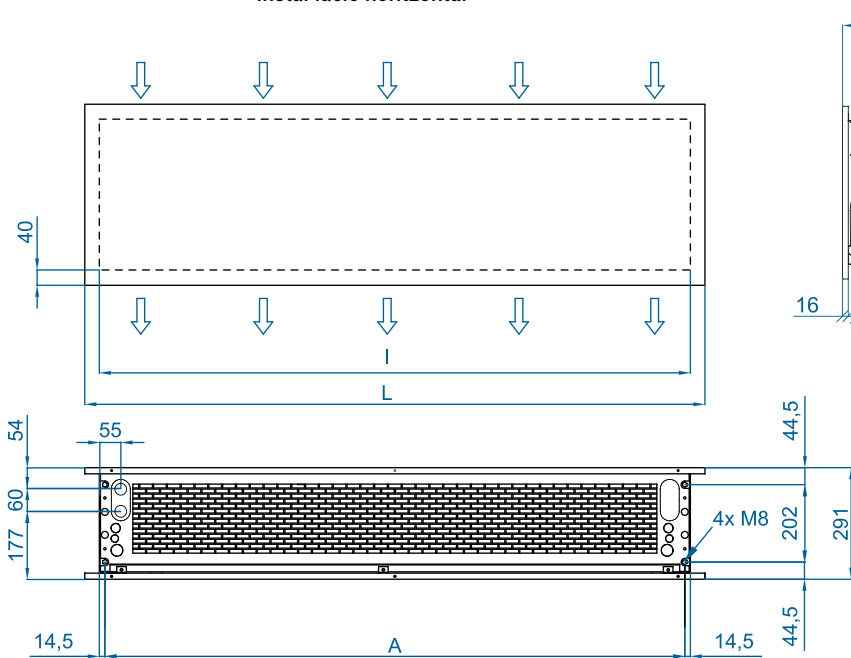

Bateries d'aigua: les connexions P86 i P64 són 2x3/4" femella (mascle si connexions laterals), les P54 2x1" són mascle. P86 2 files. P64 3 files. P54 4 files.

Selection program

Dimensions

Instal·lació horitzontal