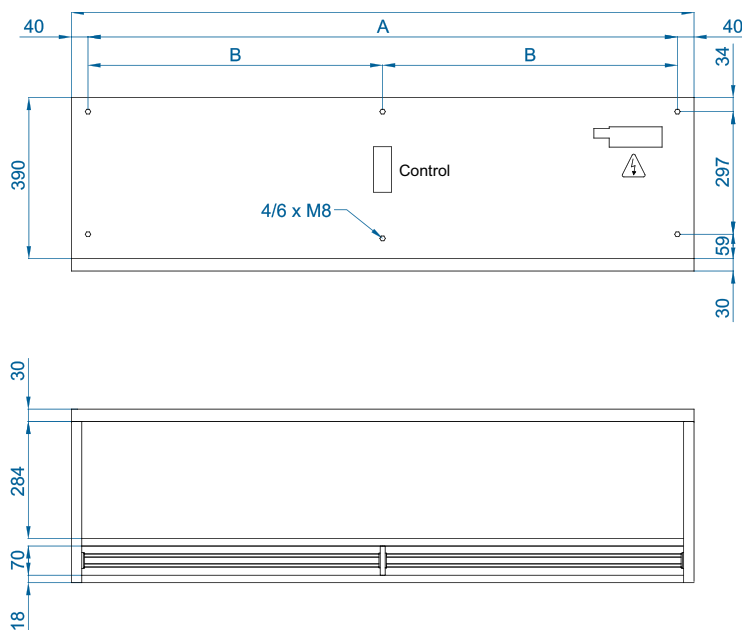

## Característiques tècniques

RAL 9016  
estàndard

Acer  
inoxidable

Altres colors  
a la carta

Rang  
Fins a 3,5 m

Tipus de calefacció  
Sense calefacció

Bastidor [\*]  
Acer galvanitzat

Cabal / Longitud  
3900 - 10400 m³/h  
1 m a 3 m

## Dimensions

L	A	B
1000	920	-
1500	1420	710
2000	1920	960
2500	2420	1210
3000	2920	1460

Segons norma NSF-37-2012, en **portes de servei**, l'alçada màxima d'instal·lació és el punt de perfil de velocitat a 8,14 m/s més 0,9 m.