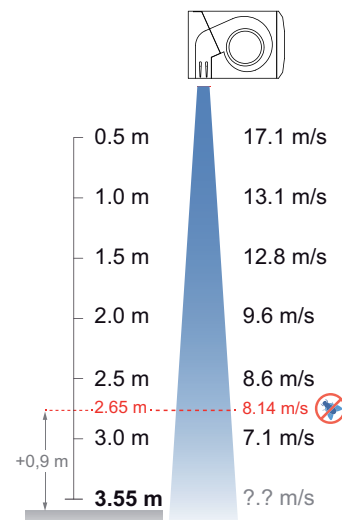

Segons norma NSF-37-2012, en **portes de servei**, l'alçada màxima d'instal·lació és el punt de perfil de velocitat a 8,14 m/s més 0,9 m.

Així, FLY KBB es pot utilitzar fins a 2,65 m + 0,9 m = 3,55 m.

Accessoris opcionals

Suports i instal·lació

Control

Sensors

Dibuixos CAD, arxius BIM, manuals d'instal·lació i altra documentació