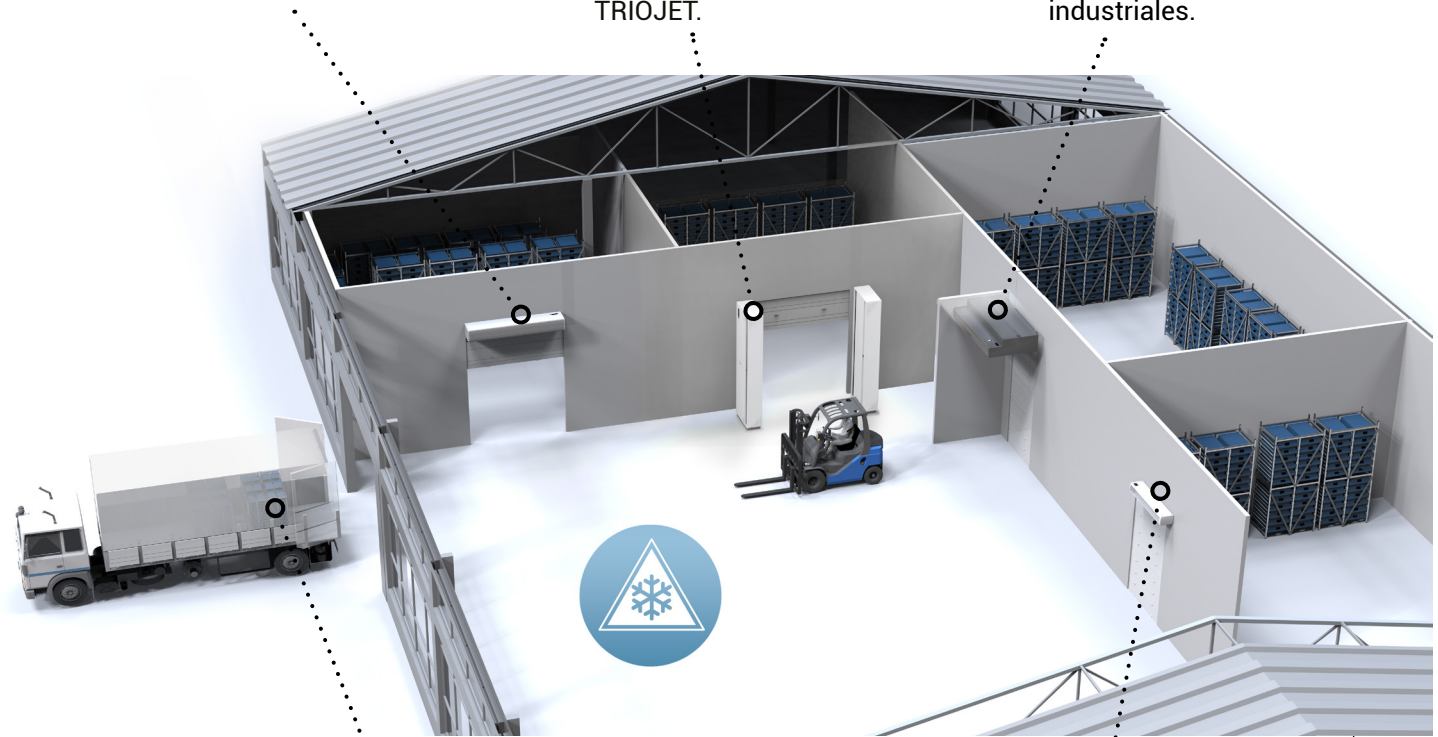

## Protección de triple jet para congeladores industriales

El sistema TRIOJET está especialmente diseñado para congeladores con grandes diferencias de temperatura. Se reduce la formación de hielo, nieve y niebla, disminuyendo el riesgo de accidentes a la vez que se aumenta el ahorro energético y la correcta conservación de los productos congelados.

## Conservación

Correcta conservación de los productos congelados gracias a la estabilización de las temperaturas en la cámara frigorífica, evitando cambios bruscos de temperatura.

Consultar catálogo completo  
"Cortinas de aire para cámaras frigoríficas"

### KOOL / KOOL BB

Cortina de aire con jet de alta velocidad especialmente diseñada para separación climática en cámaras frigoríficas medianas.

### SISTEMA TRIOJET

Sistema de cortinas de aire de alta eficiencia con triple jet especialmente diseñado para ser instalado en grandes congeladores industriales.