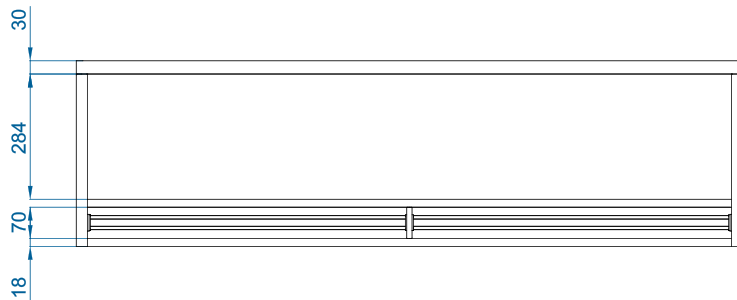

Selection program

Dimensiones

L	A	B
1000	920	-
1500	1420	710
2000	1920	960
2500	2420	1210
3000	2920	1460

Accesorios opcionales

Soportes

Soporte rail
SPWR

Soportes silentblock
SPANG-SIL / SLB

Cables de
suspensión SPCT