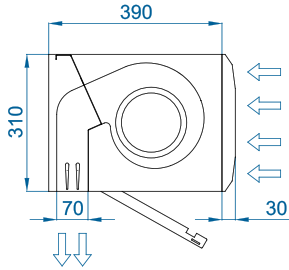

Selection program

Dimensiones

L	A	B
1000	920	-
1500	1420	710
2000	1920	960
2500	2420	1210
3000	2920	1460

Accesorios opcionales

Soportes

Soporte rail
SPWR

Soportes silentblock
SPANG-SIL / SLB

Cables de
suspensión SPCT