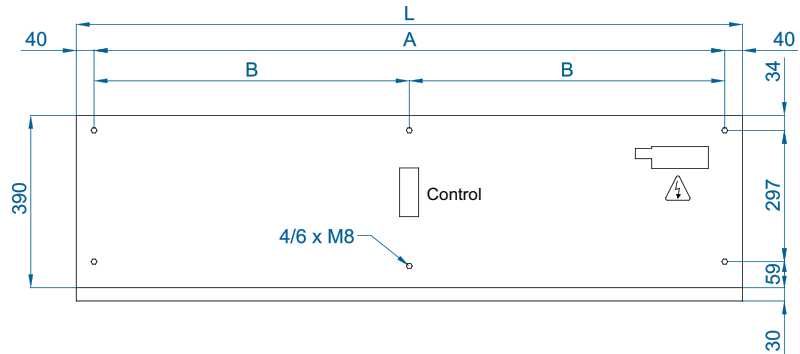

Selection program

Dimensiones

L	A	B
1000	920	-
1500	1420	710
2000	1920	960
2500	2420	1210
3000	2920	1460

Accesorios opcionales

Soportes

Soporte rail
SPWR

Soportes silentblock
SPANG-SIL / SLB

Cables de
suspensión SPCT