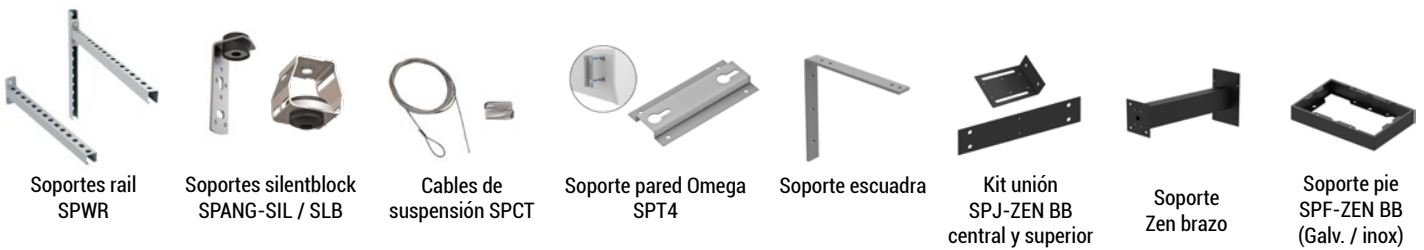

- estándar / pintado
- metales decorativos
- madera
- piedra
- industrial
- piel
- señalización
- logos / imágenes

VER VIDEO

VER CATÁLOGO ACABADOS

## Accesorios opcionales

### Soportes e instalación

Soportes rail SPWR

Soportes silentblock SPANG-SIL / SLB

Cables de suspensión SPCT

Soporte pared Omega SPT4

Soporte escuadra

Kit unión SPJ-ZEN BB central y superior

Soporte Zen brazo