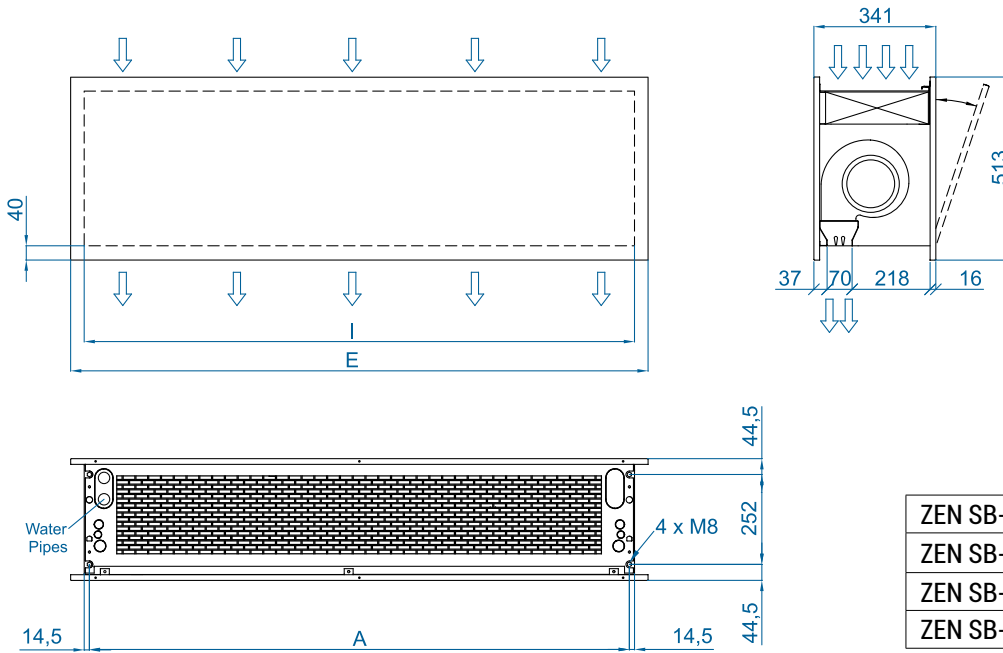

Baterías de agua: P86, P64 2x1", P54 1000-2000 2x1" y 2500 2x1¼".

La conexiones de P86, P64 y P54 son macho.

P86 2 filas. P64 3 filas. P54 4 filas.

Selection program

## Dimensiones

Instalación horizontal

|                | L    | I    | A    |
|----------------|------|------|------|
| ZEN SB-BB 1000 | 1220 | 1140 | 1115 |
| ZEN SB-BB 1500 | 1620 | 1544 | 1515 |
| ZEN SB-BB 2000 | 2120 | 2044 | 2015 |
| ZEN SB-BB 2500 | 2620 | 2544 | 2515 |