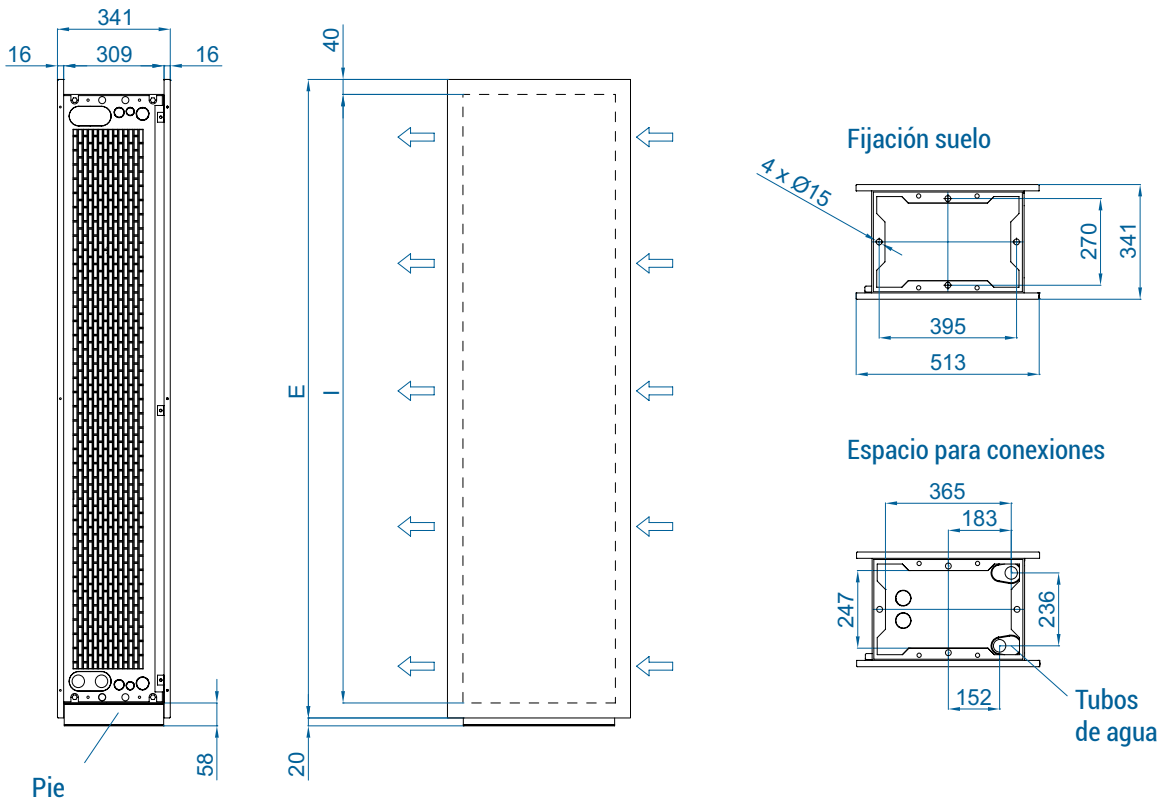

## Características técnicas

Bastidor:  
negro forja  
(estándar)

Paneles:  
Aluminio  
anodizado  
(estándar)

Paneles:  
Acero  
inoxidable  
(opcional)

Otros colores  
y materiales  
bajo pedido

Alcance máximo  
SB : 5 m BB : 7 m

## Dimensiones

Instalación horizontal

|                | L    | I    | A    |
|----------------|------|------|------|
| ZEN SB-BB 1000 | 1220 | 1140 | 1115 |
| ZEN SB-BB 1500 | 1620 | 1544 | 1515 |
| ZEN SB-BB 2000 | 2120 | 2044 | 2015 |
| ZEN SB-BB 2500 | 2620 | 2544 | 2515 |

Bajo pedido, medidas personalizables

Instalación vertical

Planos CAD, archivos BIM, manuales de  
instalación y otra documentación