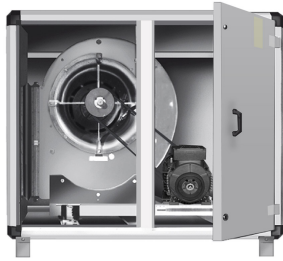

## Característiques

- Perfils d'alumini extrusionat de triple càmera
- Panells tipus sandwich, de xapa galvanitzada amb 20 mm d'aïllament interior de fibra de vidre
- Motors a transmissió normalitzats IEC a calcular segons punt de treball
- Baix nivell sonor
- Execucions especials i cabals més elevats sota comanda
- Versions:
  - Models TRZ amb turbines de pales endavant
  - Models HRZ amb turbines de pales enrera