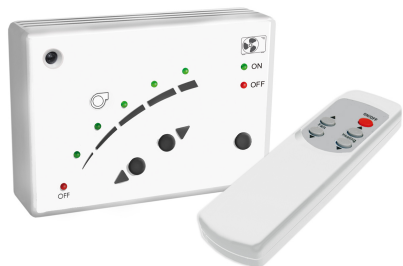

## Característiques

- Control bomba de calor
- 5 velocitats de ventilació
- Calefacció ON/OFF