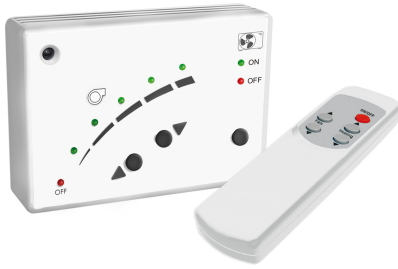

## Característiques

- Control bomba de calor
- 5 velocitats de ventilació
- Calefacció ON/OFF