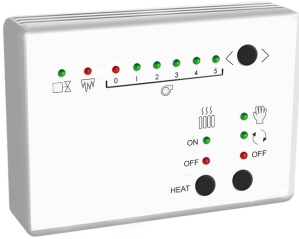

## Característiques

- Control aigua
- Funcionament manual o automàtic
- Funcions auxiliars: sensor anticongelació, contacte de porta (amb retràs) i termòstat ambiental