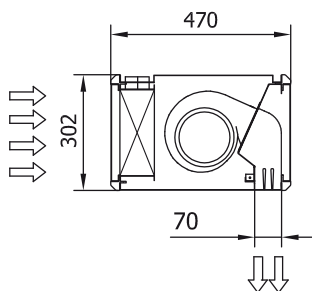

Calefacció Aigua					
Model	Cabal Nominal (m³/h)	Abast Recomanat (m)	Potència Calefacció 80/60°C (kW)	Potència Calefacció 60/40°C (kW)	Potència Calefacció 50/40°C (kW)
VARI ECM 1000 P86	1720	2,5-3,8	9,38	-	-
VARI ECM 1500 P86	2580	2,5-3,8	14,58	-	-

Dimensions

**Variwind VP**  
(With Profiles Construction)

**Variwind VW**  
(Windbox M,G Construction)

	Customized Length (mm)	
	VP	VW
Variwind 1000	1045 - 1544	1000 - 1500
Variwind 1500	1545 - 2049	1500 - 2000
Variwind 2000	2050 - 2549	2000 - 2500
Variwind 2500	2550 - 3000	2500 - 3000