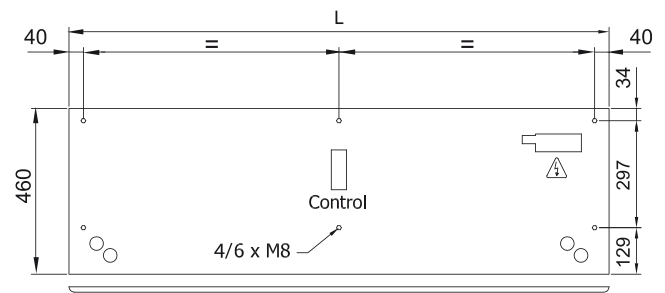

Variwind VW
(Windbox M,G Construction)