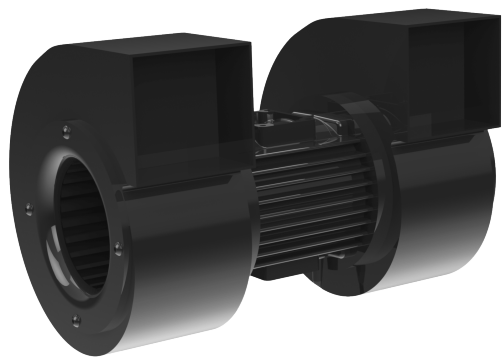

Característiques

Les solucions de ventilació personalitzades de ETRI compleixen potencialment amb diverses normes MIL per a la ventilació de torretes (evacuació de gasos de tret) i aplicacions navals. Molts productes de la marca ETRI compten amb codificació de l'OTAN.