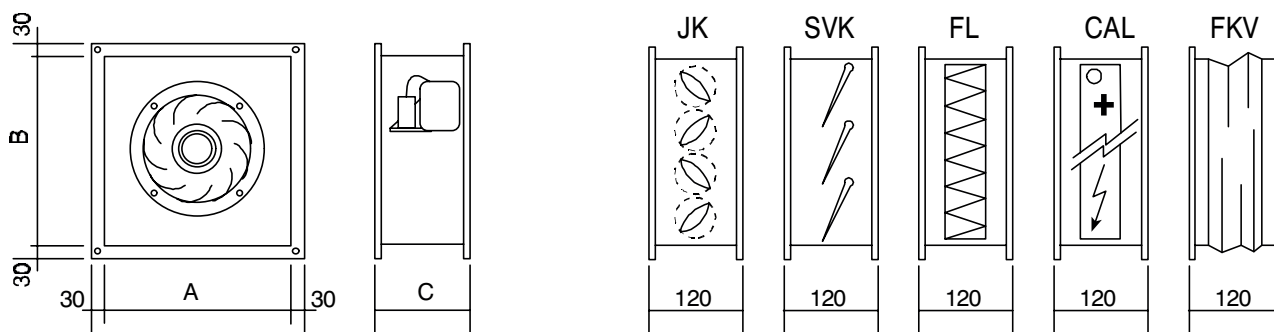

RKE 2RKE®

*Flat in line fans
rectangular duct
(channel fans)*

ENERGY SAVING
TECHNOLOGIES

TECHNICAL DATA	RKE195-4	RKE195-2	RKE200-4	RKE200-2	RKE225-4	RKE225-2	RKE250-4	RKE250-2	RKE280-4
Curve n°:	1	5	2	7	3	8	4	9	6
Tension (50/60 Hz)	230V	230V	230V	230V	230V	230V	230V	230V	230V
Intensity Amp.	0,14	0,26	0,17	0,50	0,20	0,74	0,21	0,94	0,41
Power W	32	58	38	97	43	152	47	189	86
Speed rpm	1405	2535	1390	2630	1400	2605	1395	2655	1420
Protection	IP44	IP44	IP44	IP44	IP44	IP44	IP44	IP44	IP44
Noise level dB(A)	45	56	49	64	51	66	55	70	59
Manual regulator	REG1,5	REG1,5	REG1,5	REG1,5	REG1,5	REG1,5	REG1,5	REG1,5	REG1,5

Model	Standard Dimensions							
	A x B 250 x 250	A x B 300 x 250	A x B 300 x 300	A x B 350 x 300	A x B 350 x 350	A x B 400 x 350	A x B 400 x 400	
RKE195	•	•	•	•				
RKE220		•	•	•	•	•	•	
RKE225		•	•	•	•	•	•	
RKE250			•	•	•	•	•	
RKE280					•	•	•	

Dimensions and accessories

	RKE195	RKE220	RKE225	RKE250	RKE280
C	120	120	165	165	165

TECHNICAL DATA	2RKE195-4	2RKE195-2	2RKE200-4	2RKE200-2	2RKE225-4	2RKE225-2	2RKE250-4	2RKE250-2	2RKE280-4
Curve n°:	1	5	2	7	3	8	4	9	6
Tension (50/60 Hz)	230V	230V	230V	230V	230V	230V	230V	230V	230V
Intensity Amp.	0,28	0,52	0,34	1,00	0,40	1,48	0,42	1,88	0,82
Power W	64	116	76	194	86	304	94	378	174
Speed rpm	1405	2535	1390	2630	1400	2605	1395	2655	1420
Protection	IP44	IP44	IP44	IP44	IP44	IP44	IP44	IP44	IP44
Noise level dB(A)	48	59	52	67	54	69	58	73	62
Manual regulator	REG1,5	REG1,5	REG1,5	REG1,5	REG1,5	REG3	REG1,5	REG3	REG1,5

Model	Standard Dimensions							
	A x B 500 x 250	A x B 500 x 300	A x B 600 x 300	A x B 600 x 350	A x B 700 x 350	A x B 700 x 400	A x B 800 x 400	
2RKE195	•	•	•	•				
2RKE220		•	•	•	•	•	•	
2RKE225		•	•	•	•	•	•	
2RKE250			•	•	•	•	•	
2RKE280					•	•	•	