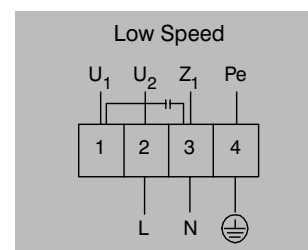

Connections

- U₁ Azul / Blue / Bleu
- U₂ Negro / Black / Noir
- Z₁ Marron / Brown / Brun
- Pe Verde-amarillo / Green-yellow / Vert-jaune