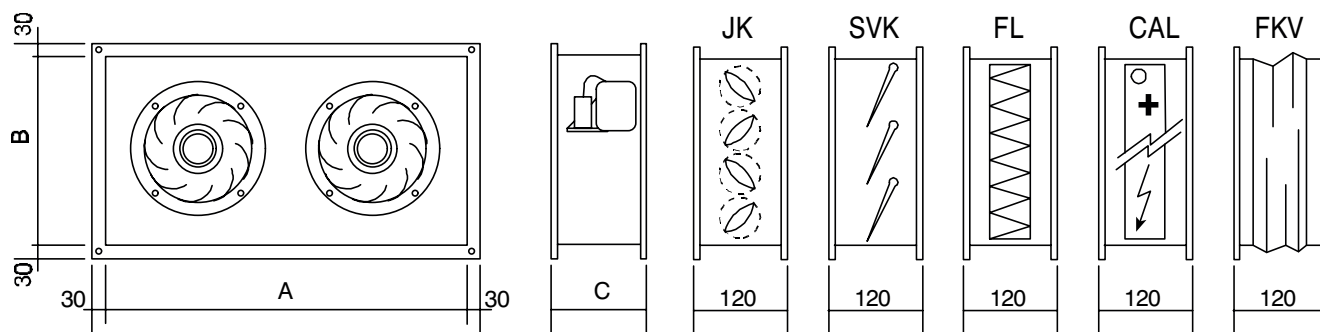

Model	Standard Dimensions							
	A x B 250 x 250	A x B 300 x 250	A x B 300 x 300	A x B 350 x 300	A x B 350 x 350	A x B 400 x 350	A x B 400 x 400	
RKE195	•	•	•	•				
RKE220		•	•	•	•	•	•	
RKE225		•	•	•	•	•	•	
RKE250			•	•	•	•	•	
RKE280					•	•	•	

Dimensions and accessories

	RKE195	RKE220	RKE225	RKE250	RKE280
C	120	120	165	165	165

TECHNICAL DATA	2RKE195-4	2RKE195-2	2RKE200-4	2RKE200-2	2RKE225-4	2RKE225-2	2RKE250-4	2RKE250-2	2RKE280-4
Curve n°:	1	5	2	7	3	8	4	9	6
Tension (50/60 Hz)	230V	230V	230V	230V	230V	230V	230V	230V	230V
Intensity Amp.	0,28	0,52	0,34	1,00	0,40	1,48	0,42	1,88	0,82
Power W	64	116	76	194	86	304	94	378	174
Speed rpm	1405	2535	1390	2630	1400	2605	1395	2655	1420
Protection	IP44	IP44	IP44	IP44	IP44	IP44	IP44	IP44	IP44
Noise level dB(A)	48	59	52	67	54	69	58	73	62
Manual regulator	REG1,5	REG1,5	REG1,5	REG1,5	REG1,5	REG3	REG1,5	REG3	REG1,5

Model	Standard Dimensions							
	A x B 500 x 250	A x B 500 x 300	A x B 600 x 300	A x B 600 x 350	A x B 700 x 350	A x B 700 x 400	A x B 800 x 400	
2RKE195	•	•	•	•				
2RKE220		•	•	•	•	•	•	
2RKE225		•	•	•	•	•	•	
2RKE250			•	•	•	•	•	
2RKE280					•	•	•	

Dimensions and accessories

	2RKE195	2RKE220	2RKE225	2RKE250	2RKE280
C	120	120	165	165	165

Connections

- U₁ Azul / Blue / Bleu
- U₂ Negro / Black / Noir
- Z₁ Marron / Brown / Brun
- Pe Verde-amarillo / Green-yellow / Vert-jaune