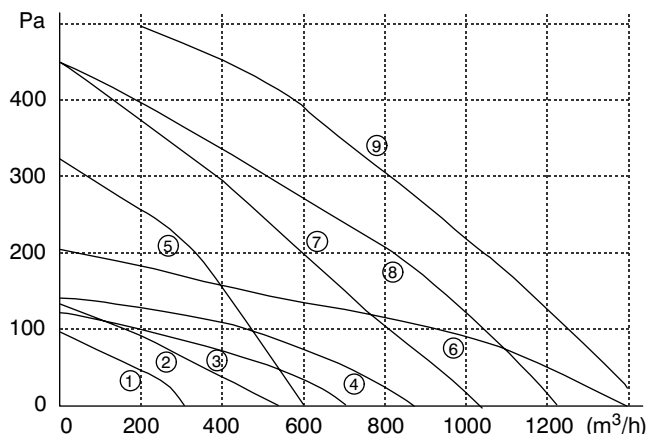

RKE 2RKE®

*Flat in line fans
rectangular duct
(channel fans)*

ENERGY SAVING
TECHNOLOGIES

TECHNICAL DATA	RKE195-4	RKE195-2	RKE200-4	RKE200-2	RKE225-4	RKE225-2	RKE250-4	RKE250-2	RKE280-4
Curve n°:	1	5	2	7	3	8	4	9	6
Tension (50/60 Hz)	230V	230V	230V	230V	230V	230V	230V	230V	230V
Intensity Amp.	0,14	0,26	0,17	0,50	0,20	0,74	0,21	0,94	0,41
Power W	32	58	38	97	43	152	47	189	86
Speed rpm	1405	2535	1390	2630	1400	2605	1395	2655	1420
Protection	IP44	IP44	IP44	IP44	IP44	IP44	IP44	IP44	IP44
Noise level dB(A)	45	56	49	64	51	66	55	70	59
Manual regulator	REG1,5	REG1,5	REG1,5	REG1,5	REG1,5	REG1,5	REG1,5	REG1,5	REG1,5

Model	Standard Dimensions							
	A x B 250 x 250	A x B 300 x 250	A x B 300 x 300	A x B 350 x 300	A x B 350 x 350	A x B 400 x 350	A x B 400 x 400	
RKE195	•	•	•	•				
RKE220		•	•	•	•	•	•	
RKE225		•	•	•	•	•	•	
RKE250			•	•	•	•	•	
RKE280					•	•	•	

Dimensions and accessories

	RKE195	RKE220	RKE225	RKE250	RKE280
C	120	120	165	165	165

TECHNICAL DATA	2RKE195-4	2RKE195-2	2RKE200-4	2RKE200-2	2RKE225-4	2RKE225-2	2RKE250-4	2RKE250-2	2RKE280-4
Curve n°:	1	5	2	7	3	8	4	9	6
Tension (50/60 Hz)	230V	230V	230V	230V	230V	230V	230V	230V	230V
Intensity Amp.	0,28	0,52	0,34	1,00	0,40	1,48	0,42	1,88	0,82
Power W	64	116	76	194	86	304	94	378	174
Speed rpm	1405	2535	1390	2630	1400	2605	1395	2655	1420
Protection	IP44	IP44	IP44	IP44	IP44	IP44	IP44	IP44	IP44
Noise level dB(A)	48	59	52	67	54	69	58	73	62
Manual regulator	REG1,5	REG1,5	REG1,5	REG1,5	REG1,5	REG3	REG1,5	REG3	REG1,5

Model	Standard Dimensions							
	A x B 500 x 250	A x B 500 x 300	A x B 600 x 300	A x B 600 x 350	A x B 700 x 350	A x B 700 x 400	A x B 800 x 400	
2RKE195	•	•	•	•				
2RKE220		•	•	•	•	•	•	
2RKE225		•	•	•	•	•	•	
2RKE250			•	•	•	•	•	
2RKE280					•	•	•	