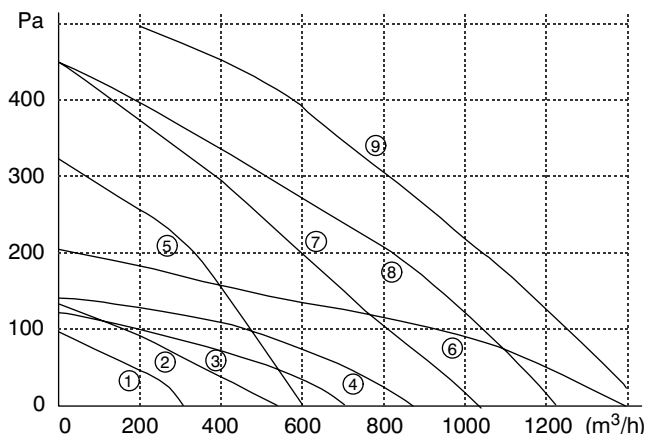

RKE 2RKE®

*Flat in line fans
rectangular duct
(channel fans)*

ENERGY SAVING
TECHNOLOGIES

TECHNICAL DATA	RKE195-4	RKE195-2	RKE200-4	RKE200-2	RKE225-4	RKE225-2	RKE250-4	RKE250-2	RKE280-4
Curve n°:	1	5	2	7	3	8	4	9	6
Tension (50/60 Hz)	230V	230V	230V	230V	230V	230V	230V	230V	230V
Intensity Amp.	0,14	0,26	0,17	0,50	0,20	0,74	0,21	0,94	0,41
Power W	32	58	38	97	43	152	47	189	86
Speed rpm	1405	2535	1390	2630	1400	2605	1395	2655	1420
Protection	IP44	IP44	IP44	IP44	IP44	IP44	IP44	IP44	IP44
Noise level dB(A)	45	56	49	64	51	66	55	70	59
Manual regulator	REG1,5	REG1,5	REG1,5	REG1,5	REG1,5	REG1,5	REG1,5	REG1,5	REG1,5

Model	Standard Dimensions							
	A x B 250 x 250	A x B 300 x 250	A x B 300 x 300	A x B 350 x 300	A x B 350 x 350	A x B 400 x 350	A x B 400 x 400	
RKE195	•	•	•	•				
RKE220		•	•	•	•	•	•	
RKE225		•	•	•	•	•	•	
RKE250			•	•	•	•	•	
RKE280					•	•	•	

Dimensions and accessories

	RKE195	RKE220	RKE225	RKE250	RKE280
C	120	120	165	165	165

TECHNICAL DATA	2RKE195-4	2RKE195-2	2RKE200-4	2RKE200-2	2RKE225-4	2RKE225-2	2RKE250-4	2RKE250-2	2RKE280-4
Curve n°:	1	5	2	7	3	8	4	9	6
Tension (50/60 Hz)	230V	230V	230V	230V	230V	230V	230V	230V	230V
Intensity Amp.	0,28	0,52	0,34	1,00	0,40	1,48	0,42	1,88	0,82
Power W	64	116	76	194	86	304	94	378	174
Speed rpm	1405	2535	1390	2630	1400	2605	1395	2655	1420
Protection	IP44	IP44	IP44	IP44	IP44	IP44	IP44	IP44	IP44
Noise level dB(A)	48	59	52	67	54	69	58	73	62
Manual regulator	REG1,5	REG1,5	REG1,5	REG1,5	REG1,5	REG3	REG1,5	REG3	REG1,5

Model	Standard Dimensions							
	A x B 500 x 250	A x B 500 x 300	A x B 600 x 300	A x B 600 x 350	A x B 700 x 350	A x B 700 x 400	A x B 800 x 400	
2RKE195	•	•	•	•				
2RKE220		•	•	•	•	•	•	
2RKE225		•	•	•	•	•	•	
2RKE250			•	•	•	•	•	
2RKE280					•	•	•	