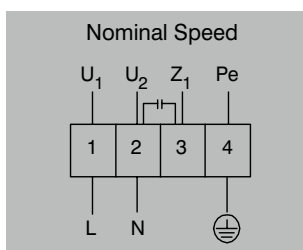

Connections

- U₁ Azul / Blue / Bleu
- U₂ Negro / Black / Noir
- Z₁ Marron / Brown / Brun
- Pe Verde-amarillo / Green-yellow / Vert-jaune