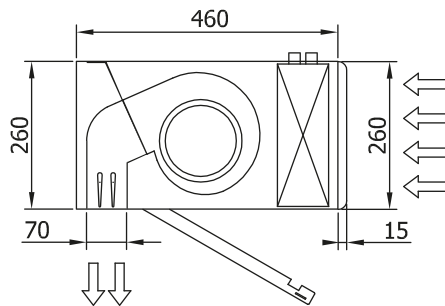

Especificaciones

50Hz

Bomba Calor - VRF		
Modelo	Caudal Nominal (m ³ /h)	Alcance Recomendado (m)
BB 1000 VRF17-HA	3510	4-7
BB 1500 VRF24-HA	4680	4-7
BB 2000 VRF35-HA	7020	4-7
BB 2500 VRF43-HA	8190	4-7
BB 3000 VRF47-HA	9360	4-7

Dimensiones

L	A	B
1000	920	-
1500	1420	710
2000	1920	960
2500	2420	1210
3000	2920	1460