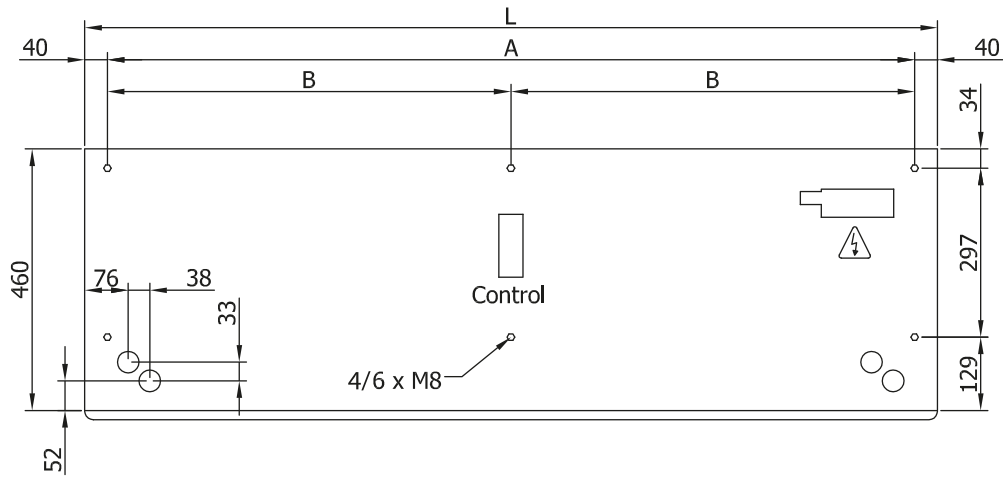

Especificaciones

50Hz

Bomba Calor - VRF		
Modelo	Caudal Nominal (m ³ /h)	Alcance Recomendado (m)
BB 1000 VRF17-HA	3510	4-7
BB 1500 VRF24-HA	4680	4-7
BB 2000 VRF35-HA	7020	4-7
BB 2500 VRF43-HA	8190	4-7
BB 3000 VRF47-HA	9360	4-7

Dimensiones

L	A	B
1000	920	-
1500	1420	710
2000	1920	960
2500	2420	1210
3000	2920	1460