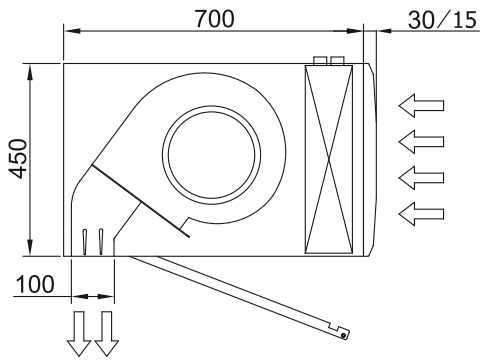

Especificaciones

50Hz

Bomba Calor - VRF		
Modelo	(m³/h)	(m)
L 1000 VRF19-HA	4-5	
L 1500 VRF29-HA	4-5	
L 2000 VRF34-HA	4-5	
L 2500 VRF43-HA	4-5	
L 3000 VRF49-HA	4-5	
XL 1000 VRF23-HA	5-7	
XL 1500 VRF34-HA	5-7	
XL 2000 VRF47-HA	5-7	
XL 2500 VRF61-HA	5-7	
XL 3000 VRF74-HA	5-7	

Dimensiones

L	A	B
1000	920	-
1500	1420	710
2000	1920	960
2500	2420	1210
3000	2920	1460