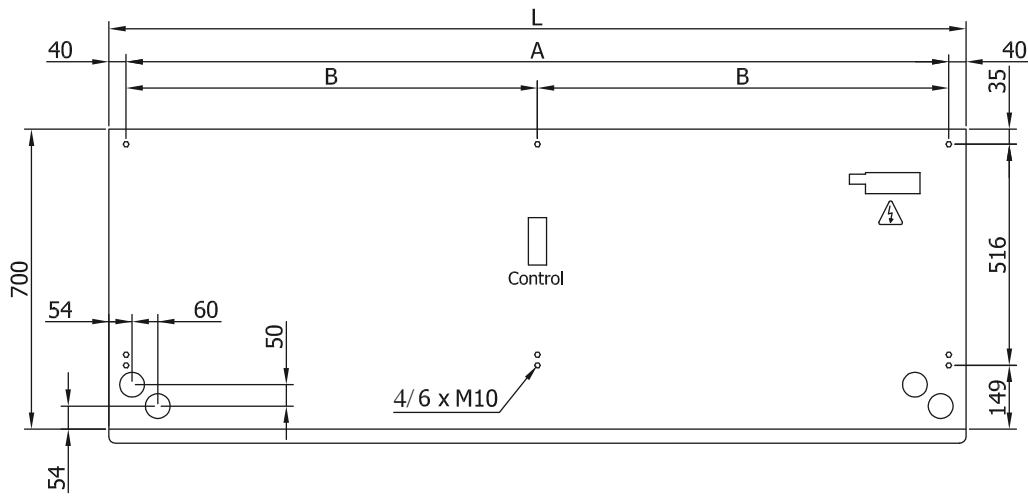

Especificaciones

50Hz

Bomba Calor - VRF		
Modelo	(m³/h)	(m)
L 1000 VRF19-HA	4-5	
L 1500 VRF29-HA	4-5	
L 2000 VRF34-HA	4-5	
L 2500 VRF43-HA	4-5	
L 3000 VRF49-HA	4-5	
XL 1000 VRF23-HA	5-7	
XL 1500 VRF34-HA	5-7	
XL 2000 VRF47-HA	5-7	
XL 2500 VRF61-HA	5-7	
XL 3000 VRF74-HA	5-7	

Dimensiones

L	A	B
1000	920	-
1500	1420	710
2000	1920	960
2500	2420	1210
3000	2920	1460