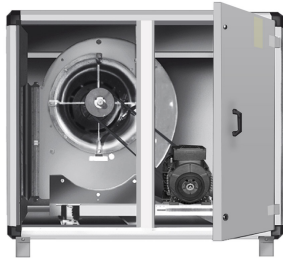

Característiques

- Perfils d'alumini extrusionat de triple càmera
- Panells tipus sandwich, de xapa galvanitzada amb 20 mm d'aïllament interior de fibra de vidre
- Motors a transmissió normalitzats IEC a calcular segons punt de treball
- Baix nivell sonor
- Execucions especials i cabals més elevats sota comanda
- Versions:
 - Models TRZ amb turbines de pales endavant
 - Models HRZ amb turbines de pales enrera

Especificacions

Model	(m ³ /h)	(kW)
AIRBOX 100 HRZ 355	-	
AIRBOX 100 HRZ 400	-	
AIRBOX 100 TRZ 355	-	
AIRBOX 100 TRZ 400	-	
AIRBOX 127 HRZ 200	-	
AIRBOX 127 HRZ 450	-	
AIRBOX 127 TRZ 450	-	
AIRBOX 127 TRZ 500	-	
AIRBOX 150 HRZ 560	-	
AIRBOX 150 HRZ 630	-	
AIRBOX 150 TRZ 560	-	
AIRBOX 150 TRZ 630	-	
AIRBOX 50 HRZ 180	-	
AIRBOX 50 HRZ 200	-	
AIRBOX 50 TRZ 180	-	
AIRBOX 50 TRZ 200	-	
AIRBOX 67 HRZ 225	-	
AIRBOX 67 HRZ 250	-	
AIRBOX 67 TRZ 225	-	
AIRBOX 67 TRZ 250	-	
AIRBOX 80 HRZ 280	-	
AIRBOX 80 HRZ 315	-	
AIRBOX 80 TRZ 280	-	
AIRBOX 80 TRZ 315	-	