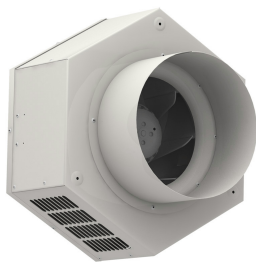

## Característiques

- Envoltant en xapa zincor pintada en color RAL 7032
- Apte per a treballar a l'aire lliure
- Turbines centrífugues a reacció d'alt rendiment equipades amb motor de rotor extern protegit per termo contacte
- Velocitat regulable 0-100%
- Molt baix nivell sonor
- Ideal per a extraccions de cuines domèstiques