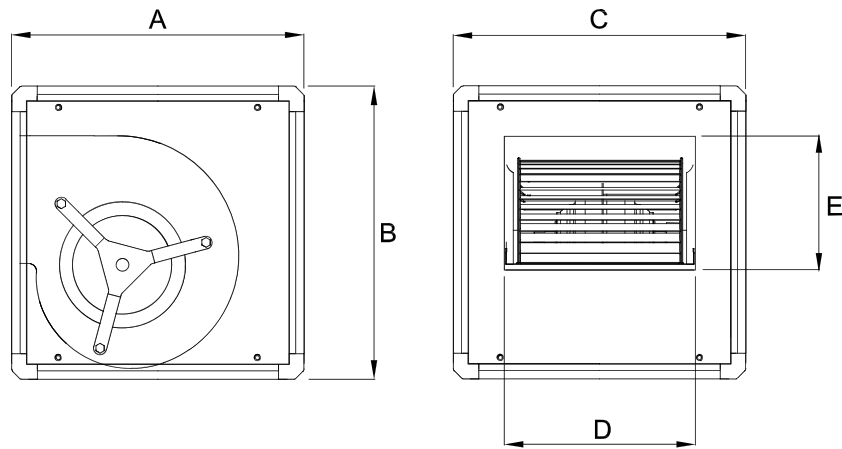

Dimensions

	A	B	C	D	E
AIRBOX 22-1402	327	212	402	98	98
AIRBOX 22-1602K	327	212	402	98	98
AIRBOX 22-1602	327	212	402	98	98
AIRBOX 25-1202	327	242	402	148	70
AIRBOX 25-1332	327	242	402	215	71
AIRBOX 25-1334	327	242	402	215	71
AIRBOX 33-1332	327	327	402	233	105
AIRBOX 33-146 EC	327	327	402	233	105
AIRBOX 33-1334	327	327	402	233	105
AIRBOX 33-1464	327	327	402	233	105
AIRBOX 33-1464L	327	327	402	233	105
AIRBOX 41-160 EC	402	402	402	233	99
AIRBOX 41-1332	402	402	402	233	105
AIRBOX 41-7/74	402	402	402	234	212
AIRBOX 41-7/76	402	402	402	234	212
AIRBOX 47-9/74	465	465	465	235	266
AIRBOX 47-7/94	465	465	465	303	212
AIRBOX 54-9/74D	537	537	537	235	266
AIRBOX 54-9/76	537	537	537	235	266
AIRBOX 54-9/94	537	537	537	304	266
AIRBOX 54-9/96	537	537	537	304	266
AIRBOX 64-10/104	635	635	635	335	296
AIRBOX 64-10/104D	635	635	635	335	296
AIRBOX 64-10/106	635	635	635	335	296
AIRBOX 77-12/126	765	765	765	400	345
AIRBOX 77-12/126D	765	765	765	400	345