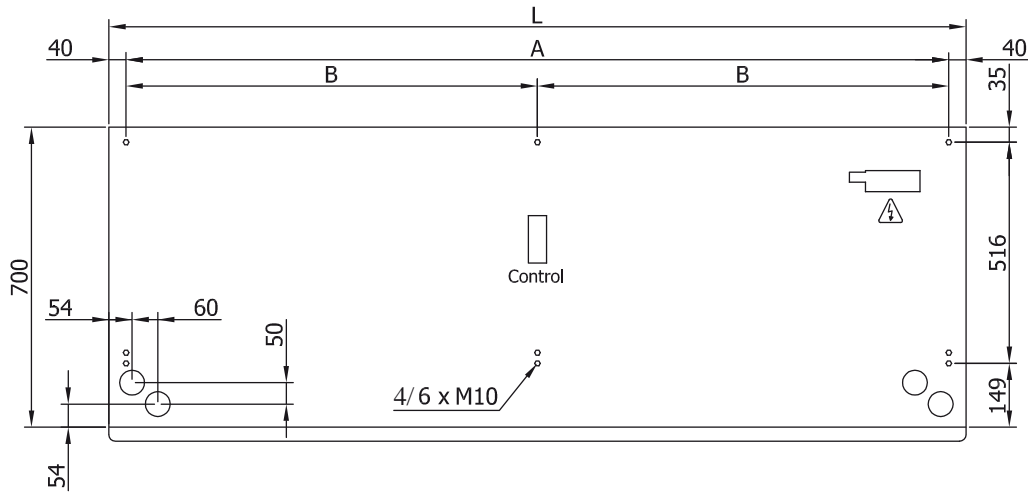

Specifications

50Hz

Heat Pump - VRF		
Model	Nominal Airflow (m³/h)	Recommended Installation Range (m)
L 1000 VRF19-MD	3525	4-5
L 1500 VRF29-MD	5300	4-5
L 2000 VRF34-MD	7050	4-5
L 2500 VRF43-MD	8800	4-5
L 3000 VRF49-MD	10600	4-5
XL 1000 VRF26-MD	4550	5-7
XL 1500 VRF40-MD	6850	5-7
XL 2000 VRF47-MD	9100	5-7
XL 2500 VRF61-MD	11400	5-7
XL 3000 VRF74-MD	13600	5-7

Dimensions

L	A	B
1000	920	-
1500	1420	710
2000	1920	960
2500	2420	1210
3000	2920	1460