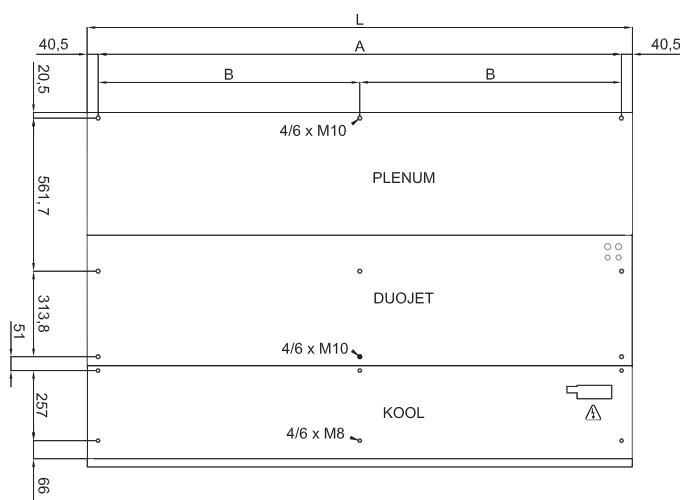

Especificacions

Model	Cabal m³/h	Potència Ventilador 230V-50Hz kW	Intensitat Ventilador 230V-50Hz A	Potència Calorífica Elèctrica 400Vx3-50Hz kW	Nivell Sonor (5m) dB(A)	Pes kg
TRIOJET SYSTEM 1000 INOX	5900	1,08	5,75	3/6/9	62	125
TRIOJET SYSTEM 1500 INOX	8400	1,58	8,30	4/8/12	63	182
TRIOJET SYSTEM 2000 INOX	11800	2,16	11,50	6/12/18	64	234
TRIOJET SYSTEM 2500 INOX	14300	2,66	14,05	6/12/18	65	275
TRIOJET SYSTEM 3000 INOX	16800	3,17	16,60	8/16/24	66	314

Dimensions

	L	A	B
TRIOJET 1000	1000	920	-
TRIOJET 1500	1500	1420	710
TRIOJET 2000	2000	1920	960
TRIOJET 2500	2500	2420	1210
TRIOJET 3000	3000	2920	1460