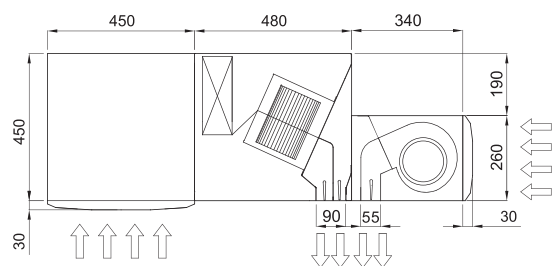

Especificacions

Model	Cabal m³/h	Potència Ventilador 230V-50Hz kW	Intensitat Ventilador 230V-50Hz A	Potència Calorífica Elèctrica 400Vx3-50Hz kW	Nivell Sonor (5m) dB(A)	Pes kg
TRIOJET SYSTEM 1000 INOX	5900	1,08	5,75	3/6/9	62	125
TRIOJET SYSTEM 1500 INOX	8400	1,58	8,30	4/8/12	63	182
TRIOJET SYSTEM 2000 INOX	11800	2,16	11,50	6/12/18	64	234
TRIOJET SYSTEM 2500 INOX	14300	2,66	14,05	6/12/18	65	275
TRIOJET SYSTEM 3000 INOX	16800	3,17	16,60	8/16/24	66	314

Dimensions

	L	A	B
TRIOJET 1000	1000	920	-
TRIOJET 1500	1500	1420	710
TRIOJET 2000	2000	1920	960
TRIOJET 2500	2500	2420	1210
TRIOJET 3000	3000	2920	1460