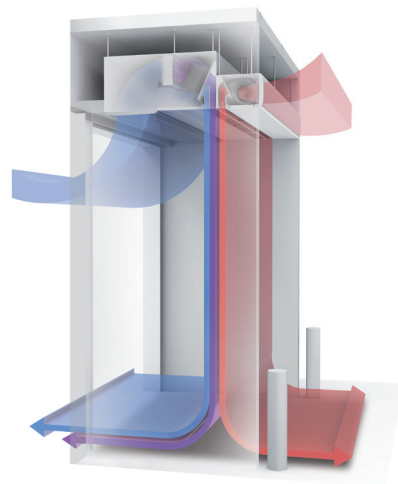

Característiques

- Dissenyada específicament per portes de cambres frigorífiques i congeladors industrials amb grans salts tèrmics.
- Redueix la boira, la neu i el gel disminuint el risc d'accidents.
- Sistema format per dues cortines d'aire: La cortina d'aire especial Duojet amb plènum i la cortina d'aire Kool. El resultat és un sistema que produeix una combinació de 3 jets a diferents temperatures i diferents velocitats.
- Cortina d'aire de molt alta eficiència contra les grans pèrdues tèrmiques degut a la gran diferència de temperatures (temps de retorn de la inversió més curt).
- L'estructura que suporta lateralment la cortina per cobrir el 100% de l'obertura de la porta amb els 3 jets, no està inclosa i ha de ser subministrada per tercers.
- Carcassa autoportant d'acer inoxidable. Acer galvanitzat pintat amb pintura epoxi-polièster en blanc RAL9016 o altres colors disponibles sota comanda.
- Reixa d'aspiració facetada de gran superfície per evitar un servei intensiu de manteniment.
- Difusors lineals de descàrrega amb lames d'alumini anoditzat tipus airfoil, regulables 15° en ambdues direccions.
- Duojet amb ventiladors AC IP55 i Kool amb ventiladors EC (ambdós de doble aspiració, motor de rotor extern i protegits per termocontacte). Tots amb selecció de 5 velocitats i nivell sonor molt baix.
- Inclou bateria elèctrica blindada de tres etapes amb regulació inclosa.
- La cortina Triojet està totalment automatitzada i controlada pel control Clever. Tota l'electrònica i el control està protegit dins de caixes IP65. Connexions Plug & Play. Preparada per connexió via modbus RTU a BMS.